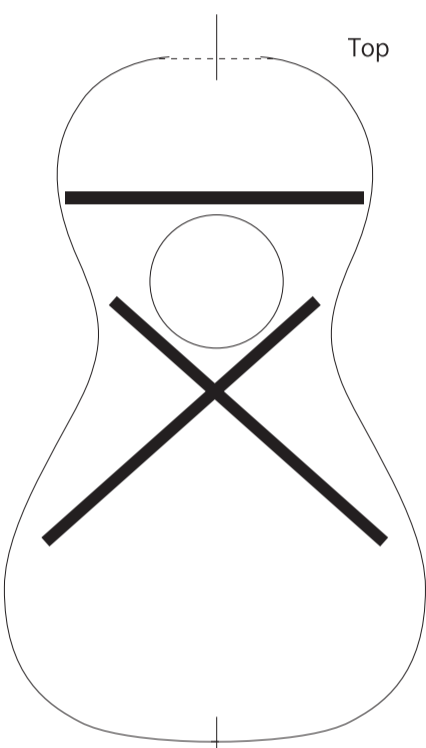

CRANE 5-Strings Ukulele

© 2010 Makoto Tsuruta / CRANE Home Page
 http://www.crane.gr.jp
 info@crane.gr.jp
 Drawn by Makoto Tsuruta TOKYO JAPAN
 Plan No. A010

この図面について : Notice

この図面は鶴田 誠によって作図された。
 個人の研究資料としてのみ使用を許可するものであって
 無断での商用利用を堅く禁ずる。
 この図面を世界の弦楽器製作者に捧ぐ。

This plan is drawn by Makoto Tsuruta.
It shouldn't be used for commercial purpose.
Business use is prohibited.
I happily offer this plan to the Lutheries of all over the world.

Soprano Ukulele tuning

String Length : L = 348mm (5th = 425mm)
 Top, Side, Back : Mahogany
 12 frets

Tuning A=440Hz
 a1 (1) DL2058 3.2kg
 e1 (2) FDL5073 2.9kg
 c1 (3) DL2088 2.7kg
 G (4) VS2124 2.9kg

f (5) Gamut G100D (Plain gut Φ 1.00mm) : 2.3kg

Other Idea;
 B (5) Gamut G100D (Plain gut Φ 1.00mm) : 1.1kg
 F (5) KN5220 2.8kg
 E (5) KN5220 2.5kg

Saddle : 6mm W x 7mm H