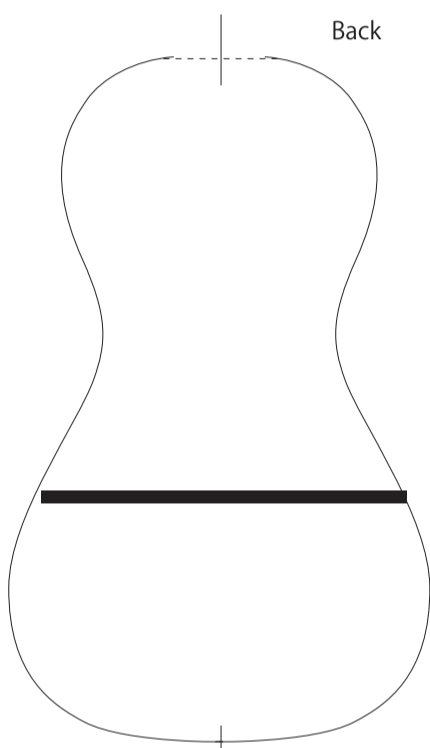

CRANE 5-Strings Ukulele

© 2010 Makoto Tsuruta / CRANE Home Page
 http://www.crane.gr.jp
 info@crane.gr.jp
 Drawn by Makoto Tsuruta TOKYO JAPAN
 Plan No. A010

この図面について : Notice

この図面は鶴田 誠によって作図された。
 個人の研究資料としてのみ使用を許可するものであって
 無断での商用利用を堅く禁ずる。
 この図面を世界の弦楽器製作者に捧ぐ。

This plan is drawn by Makoto Tsuruta.
It shouldn't be used for commercial purpose.
Business use is prohibited.
I happily offer this plan to the Lutheries of all over the world.

Soprano Ukulele tuning

String Length : L = 348mm (5th = 425mm)
 Top, Side, Back : Mahogany
 12 frets

Tuning A=440Hz
 a1 (1) DL2058 3.2kg
 e1 (2) FDL5073 2.9kg
 c1 (3) DL2088 2.7kg
 G (4) VS2124 2.9kg

f (5) Gamut G100D (Plain gut Φ 1.00mm) : 2.3kg

Other Idea;
 B (5) Gamut G100D (Plain gut Φ 1.00mm) : 1.1kg
 F (5) KN5220 2.8kg
 E (5) KN5220 2.5kg

Saddle : 6mm W x 7mm H